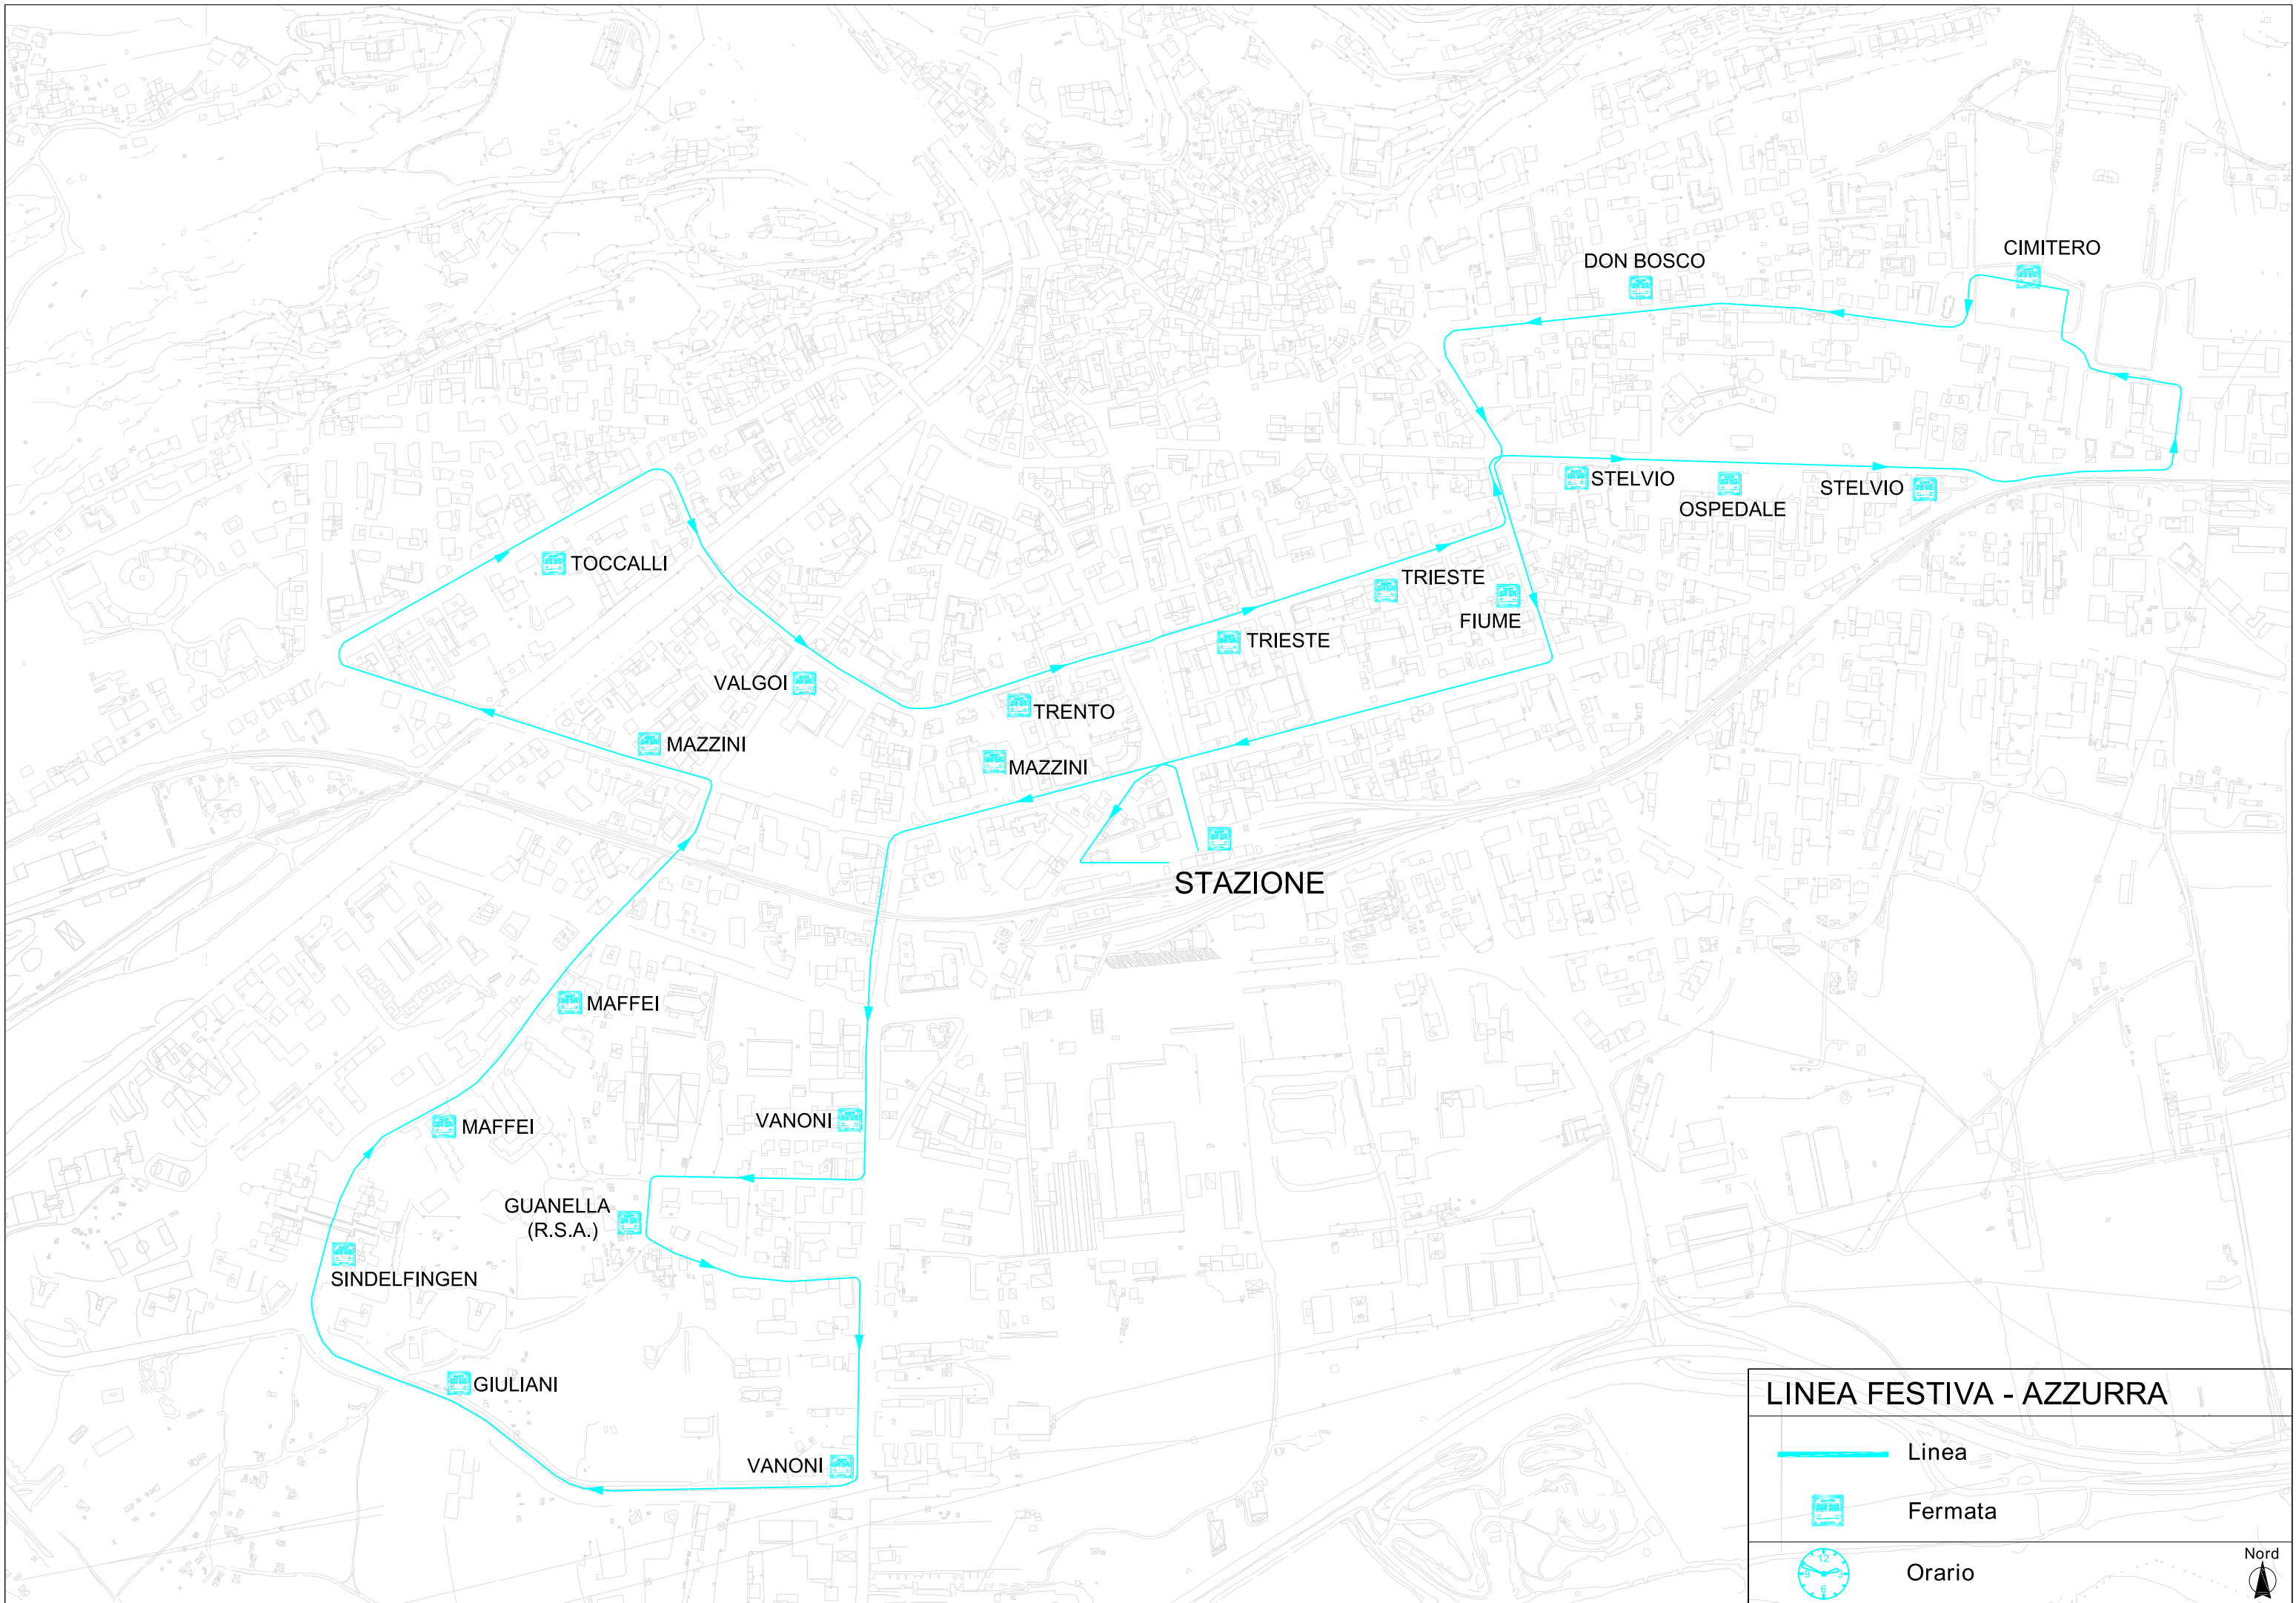

Comune di Sondrio

**Gianolini**  
SERVIZI E TRASPORTI s.r.l.

<b>FESTIVA ORARIO LINEA FESTIVA - AZZURRA -</b>									
FERMATE	min	1	2	3	4	5	6	7	8
Stazione FS		<b>9,00</b>	<b>10,00</b>	<b>11,00</b>	<b>12,00</b>	<b>14,00</b>	<b>15,00</b>	<b>16,00</b>	<b>17,00</b>
Via Mazzini	2,0	9,02	10,02	11,02	12,02	14,02	15,02	16,02	17,02
P.le Toccalli	4,0	9,04	10,04	11,04	12,04	14,04	15,04	16,04	17,04
P.le Valgoi	5,0	9,05	10,05	11,05	12,05	14,05	15,05	16,05	17,05
Via Trento	6,0	9,06	10,06	11,06	12,06	14,06	15,06	16,06	17,06
Via Trieste	7,0	9,07	10,07	11,07	12,07	14,07	15,07	16,07	17,07
Via Trieste	8,0	9,08	10,08	11,08	12,08	14,08	15,08	16,08	17,08
Via Stelvio (Carabinieri)	9,0	9,09	10,09	11,09	12,09	14,09	15,09	16,09	17,09
Ospedale Civile	10,0	9,10	10,10	11,10	12,10	14,10	15,10	16,10	17,10
Via Stelvio (inc. Toti)	11,0	9,11	10,11	11,11	12,11	14,11	15,11	16,11	17,11
Cimitero	12,0	9,12	10,12	11,12	12,12	14,12	15,12	16,12	17,12
Via Toti	15,0	9,15	10,15	11,15	12,15	14,15	15,15	16,15	17,15
Stazione FS	17,0	<b>9,17</b>	<b>10,17</b>	<b>11,17</b>	<b>12,17</b>	<b>14,17</b>	<b>15,17</b>	<b>16,17</b>	<b>17,17</b>

## **SERVIZIO A CHIAMATA**

**Domenica e festivi:**

dalle ore **8:30** alle ore **12:30** - dalle ore **14:30** alle ore **19:00**

**LINEA FESTIVA - AZZURRA**

-  Linea
-  Fermata
-  Orario

Nord 